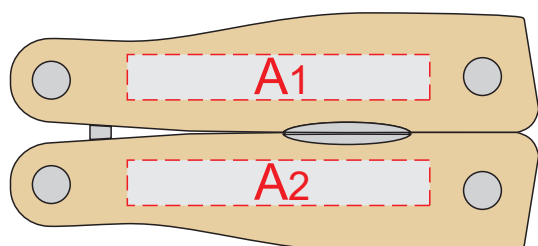

чехол

нанесение возможно
с обеих сторон

Внимание! Гравировка может быть неоднородной из-за свойств структуры дерева (бамбук). Рекомендуем делать контурную гравировку.

A	Вид нанесения	Макс площадь (Ш*В)
	Гравировка	40x6мм
B	Вид нанесения	Макс площадь (Ш*В)
	Термотрансфер	15x15мм